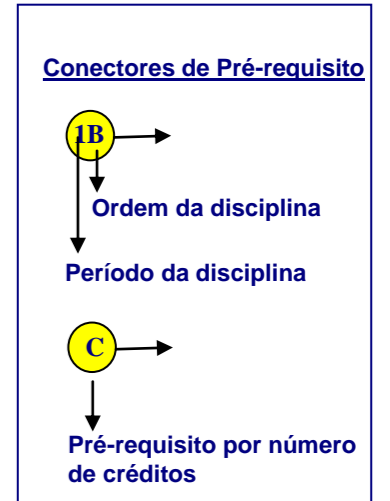

CENTRO FEDERAL DE EDUCAÇÃO TECNOLÓGICA CELSO SUCKOW DA FONSECA (CEFET/RJ)
DIRETORIA DE ENSINO (DIREN)
DEPARTAMENTO DE ENSINO SUPERIOR (DEPES)
DEPARTAMENTO DE INFORMÁTICA (DEPIN)
BACHARELADO EM CIÊNCIA DA COMPUTAÇÃO - FLUXOGRAMA DO CURSO (versão 2012-2)

LEGENDA

CÓDIGO
DISCIPLINA
CARGA HORÁRIA

(T - P - E) C

T - Teórica
P - Prática
E - Estágio
C - Créditos

- Observações:**
- Deverão ser cursadas pelo menos 216 horas de disciplinas optativas.
 - Deverão ser cursadas pelo menos 300 horas de estágio supervisionado.
 - Deverão ser cursadas pelo menos 225 horas de atividades